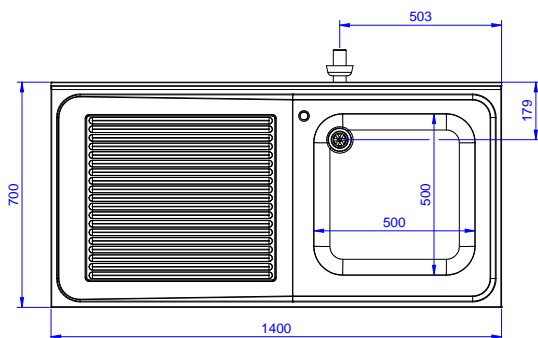

Descrizione

Articolo N° _____

Lavatoio in acciaio inox AISI 304 con piano di lavoro da 50 mm e spessore 8/10. Insonorizzato con piega salvamani sui bordi e dotato di involucro perimetrale ed angoli saldati. Gambe quadre in acciaio inox AISI 304 (40x40 mm) con piedini regolabili in altezza. Alzatina paraspruzzi posteriore con raggatura 10 mm, altezza 100 mm e spessore 13 mm. Una vasca da 500x500xh250 mm dotata di tubo troppopieno e piletta di scarico da 2". Gocciolatoio stampato posizionato sulla parte sinistra.

Fronte

Lato

D = Scarico acqua

Alto

Informazioni chiave

 Dimensioni esterne,
 larghezza:

132900 (SL14SN) 1400 mm

 Dimensioni esterne,
 profondità:

700 mm

Dimensioni esterne, altezza:

900 mm

Dimensione alzatina, altezza:

100 mm

 Dimensione alzatina,
 profondità:

13 mm

Dimensione alzatina, raggio:

R=10

Numero di vasche:

1

Dimensione vasca:

600x500xH300

Peso netto:

46 kg