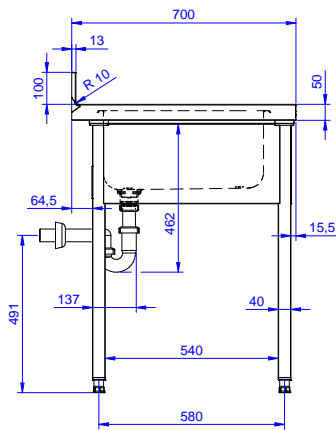

Descrizione

Articolo N° _____

Lavatoio in acciaio inox AISI 304 con piano di lavoro da 50 mm e spessore 8/10. Insonorizzato con piega salvamani sui bordi e dotato di involucro perimetrale ed angoli saldati. Gambe quadre in acciaio inox AISI 304 (40x40 mm) con piedini regolabili in altezza. Alzatina paraspruzzi posteriore con raggatura 10 mm, altezza 100 mm e spessore 13 mm. Una vasca da 500x500xh250 mm dotata di tubo troppopieno e piletta di scarico da 2". Gocciolatoio stampato posizionato sulla parte sinistra.

Fronte

Lato

D = Scarico acqua

Alto

Informazioni chiave

 Dimensioni esterne,
 larghezza:

132900 (SL14SN) 1400 mm

 Dimensioni esterne,
 profondità:

700 mm

Dimensioni esterne, altezza:

900 mm

Dimensione alzatina, altezza:

100 mm

 Dimensione alzatina,
 profondità:

13 mm

Dimensione alzatina, raggio:

R=10

Numero di vasche:

1

Dimensione vasca:

600x500xH300

Peso netto:

46 kg