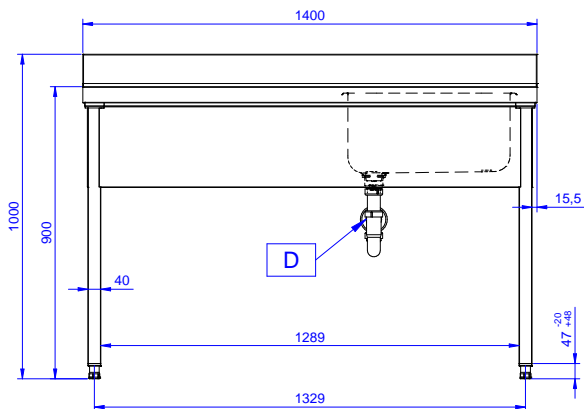

Descrizione

Articolo N° _____

Lavatoio in acciaio inox AISI 304 con piano di lavoro da 50 mm e spessore 8/10. Insonorizzato con piega salvamani sui bordi e dotato di involucro perimetrale ed angoli saldati. Gambe quadre in acciaio inox AISI 304 (40x40 mm) con piedini regolabili in altezza. Alzatina paraspruzzi posteriore con raggatura 10 mm, altezza 100 mm e spessore 13 mm. Una vasca da 500x500xh250 mm dotata di tubo troppopieno e piletta di scarico da 2". Gocciolatoio stampato posizionato sulla parte sinistra.

Fronte

Lato

D = Scarico acqua

Alto

Informazioni chiave

 Dimensioni esterne,
 larghezza:

132900 (SL14SN) 1400 mm

 Dimensioni esterne,
 profondità:

700 mm

Dimensioni esterne, altezza:

900 mm

Dimensione alzatina, altezza:

100 mm

 Dimensione alzatina,
 profondità:

13 mm

Dimensione alzatina, raggio:

R=10

Numero di vasche:

1

Dimensione vasca:

600x500xH300

Peso netto:

46 kg